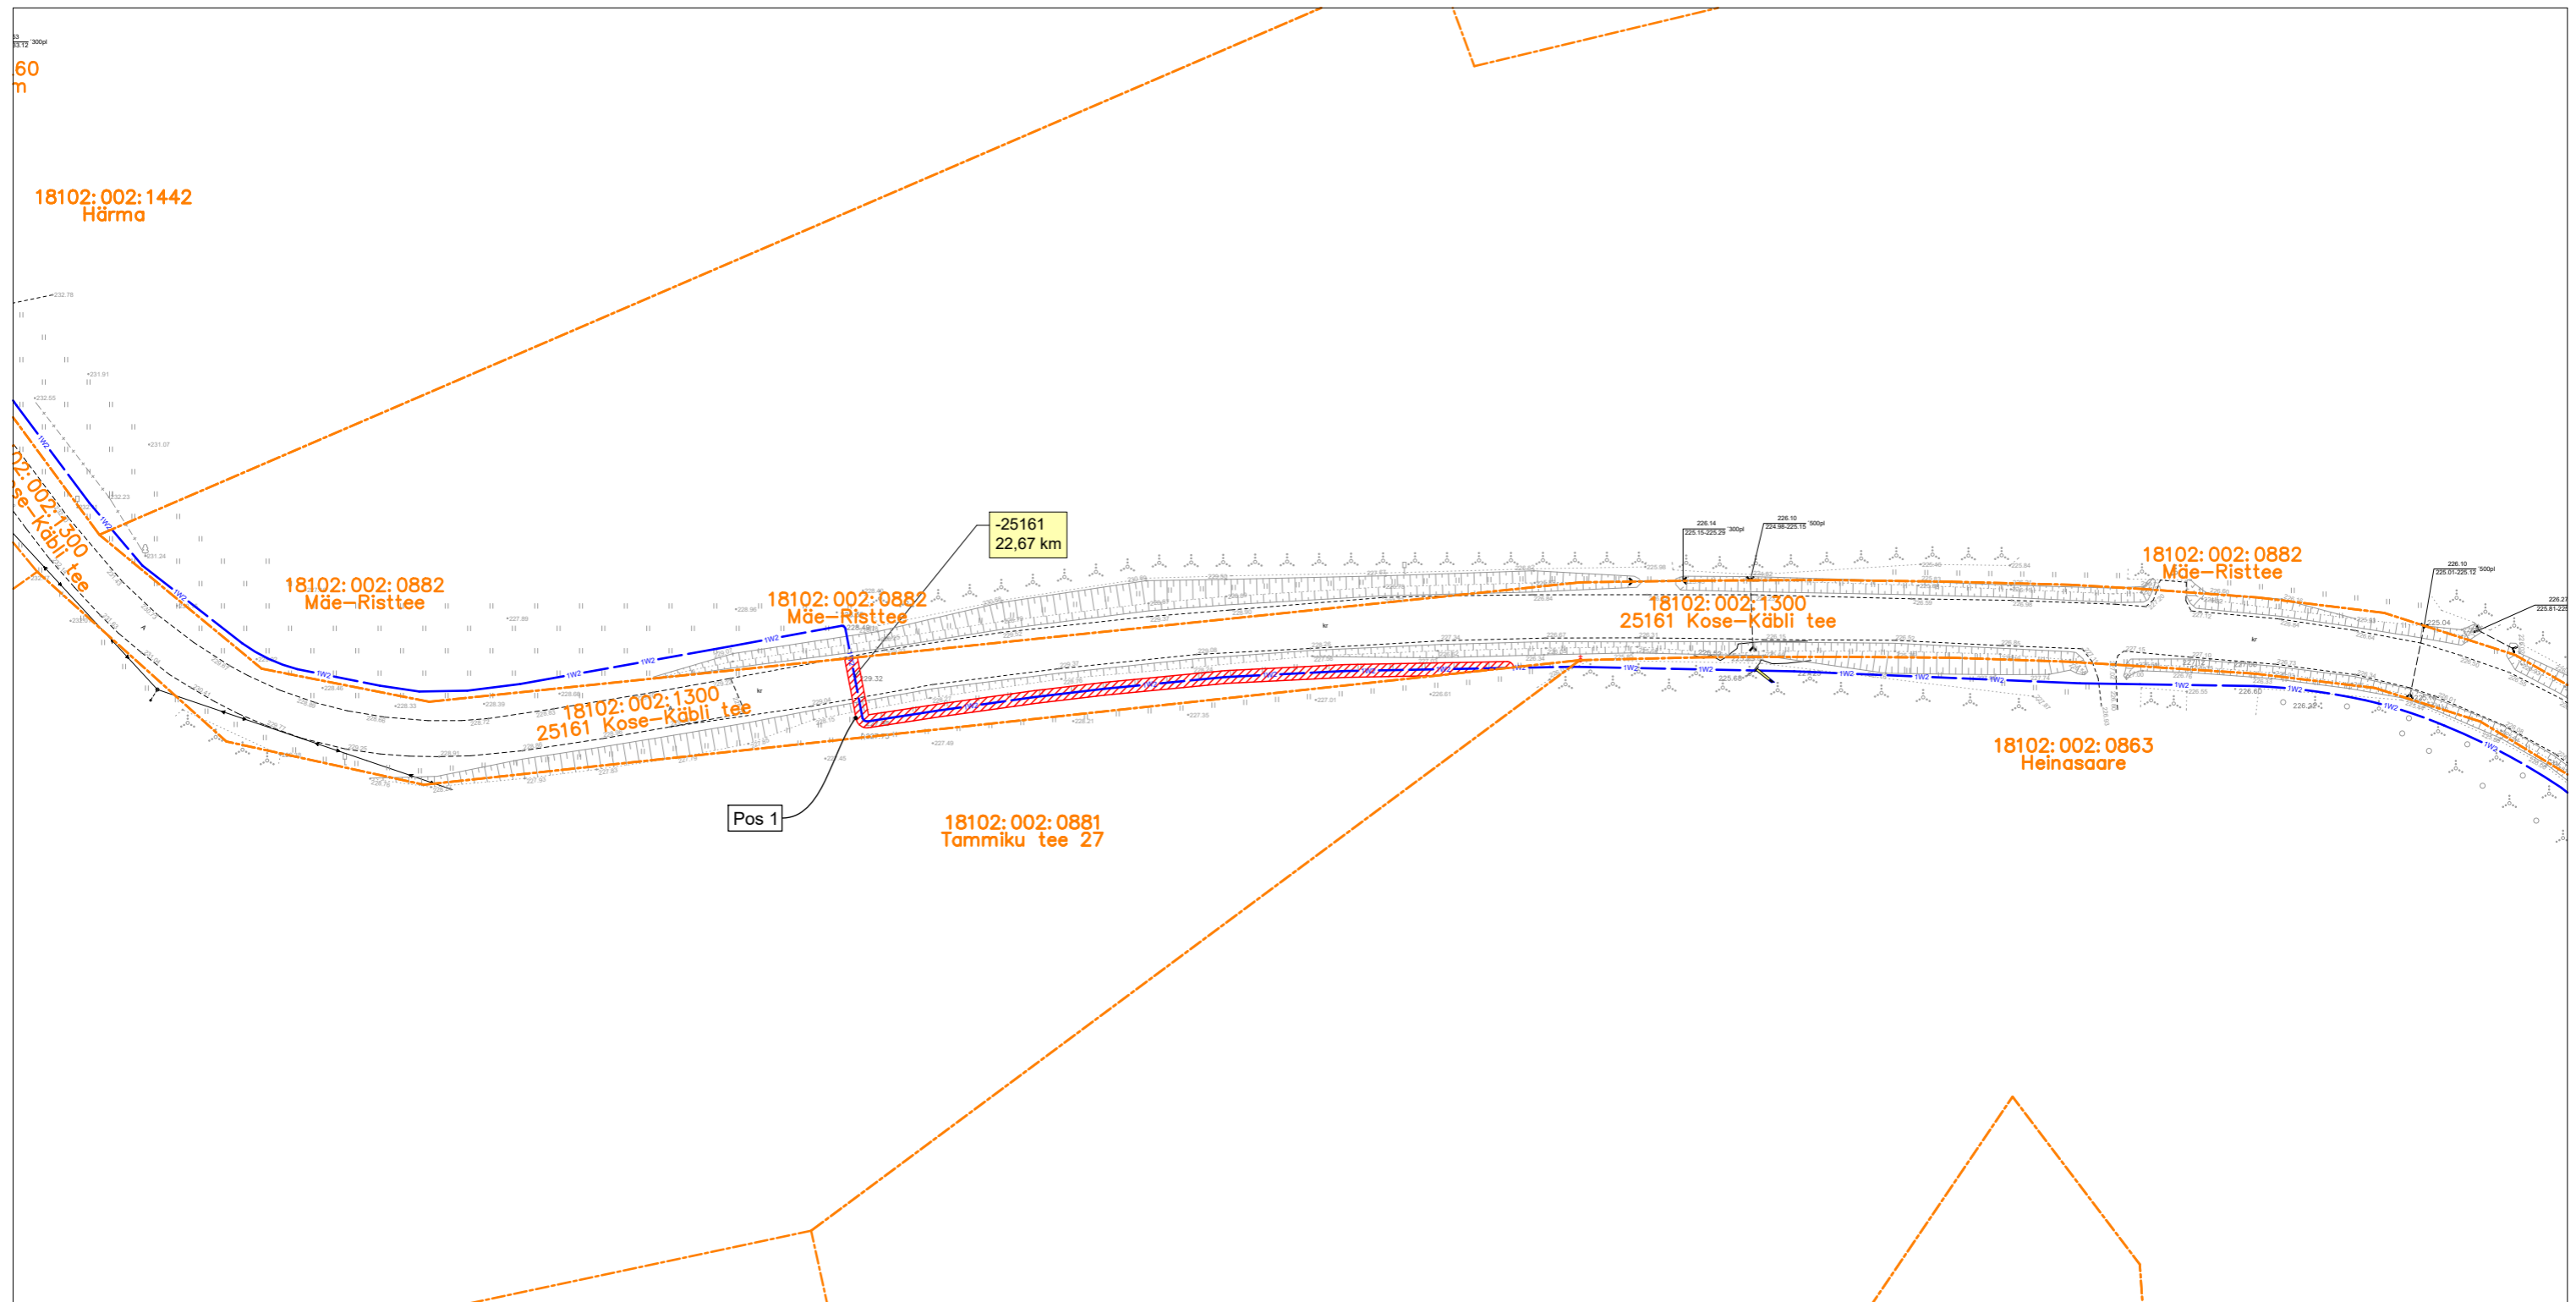

Isikliku kasutusõiguse seadmise plaan

IKÕ seadmise ala Pos nr (plaanil)	Kinnistu registriosa nr	Katastriüksuse tunnus, nimi ja sihtotstarve	IKÕ seadmise ala pindala ruutmeetrites m²
Pos 1	7686050	18102:002:1300 25161 Kose-Käbli tee transpordimaa	217

- IKÕ seadmise ala
- Katastriüksuste piirid
- 1W2 Projekteeritud 10 kV maakaabel kaitsetorus (esimene nr kaablite arv)

Projekti nimetus / asukoht Ruusmäe - Misso 10 kV fiidri rekonstrueerimine, Ruusmäe osa. Ruusmäe küla, Rõuge vald, Võru maakond.			Töö nr IP7142-K1
Koostaja A. Mee, tel. 511 9005	Möötkava M 1: 1000	Leht / formaat 5 / A3	Kuupäev 30.10.2024