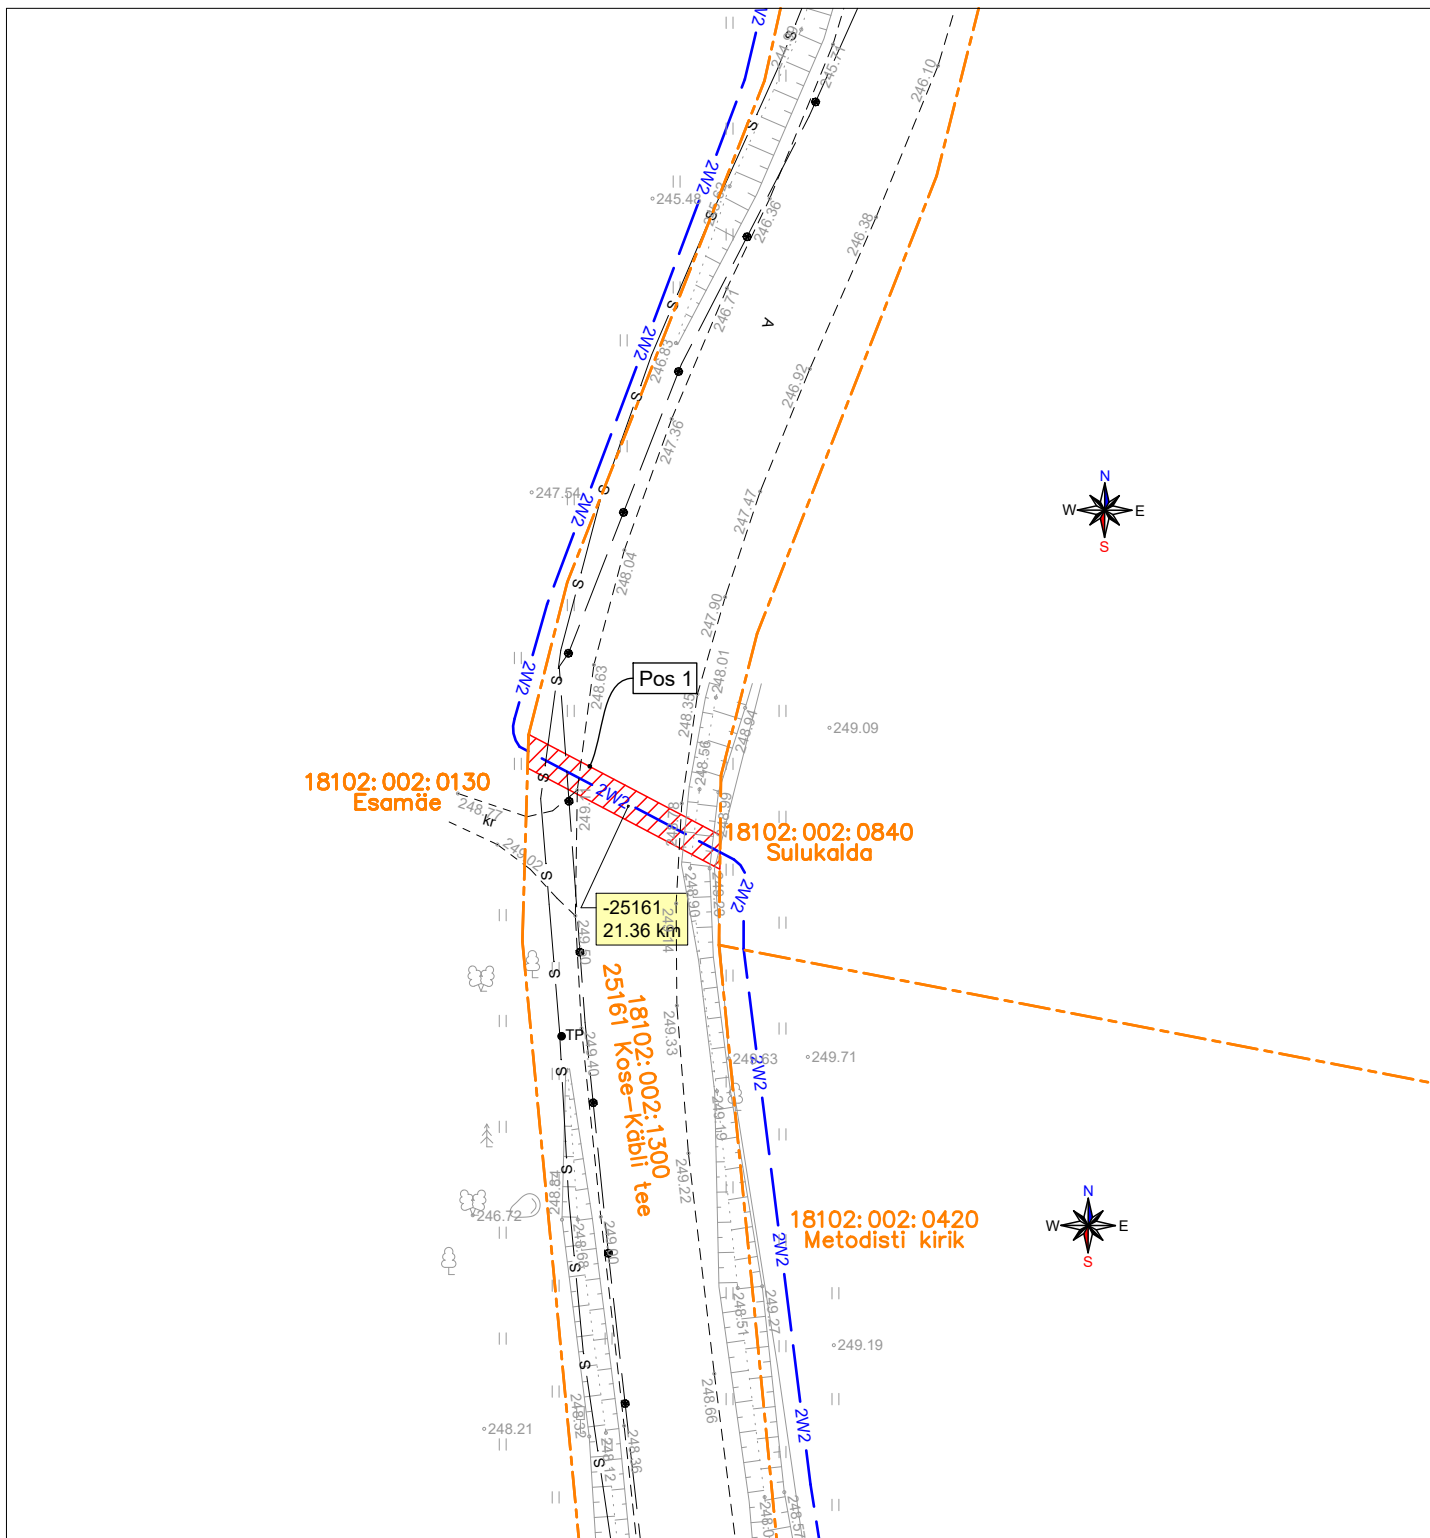

# Isikliku kasutusõiguse seadmise plaan

IKÕ seadmise ala Pos nr (plaanil)	Kinnistu registriosa nr	Katastriüksuse tunnus, nimi ja sihtotstarve	IKÕ seadmise ala pindala ruutmeetrites m <sup>2</sup>
Pos 1	7686050	18102:002:1300 25161 Kose-Käbli tee transpordimaa	29

IKÕ seadmise ala

Katastriüksuste piirid

Projekteeritud 10 kV maakaabel kaitsetorus (esimene nr kaablite arv)

Projekti nimetus / asukoht <b>Ruusmäe - Misso 10 kV fiidri rekonstrueerimine, Ruusmäe osa. Ruusmäe küla, Rõuge vald, Võru maakond.</b>			Töö nr <b>IP7142-K1</b>
Koostaja <b>A. Mee, tel. 511 9005</b>	Möötkava M 1: 500	Leht / formaat 1 / A4	Kuupäev 30.10.2024

# Isikliku kasutusõiguse seadmise plaan

IKÕ seadmise ala Pos nr (plaanil)	Kinnistu registriosa nr	Katastriüksuse tunnus, nimi ja sihtotstarve	IKÕ seadmise ala pindala ruutmeetrites m <sup>2</sup>
Pos 1	7686050	18102:002:1300 25161 Kose-Käbli tee transpordimaa	27
Pos 2	7546250	18102:002:1390 25139 Palli-Ruusmäe tee transpordimaa	32

-  IKÕ seadmise ala
-  Katastriüksuste piirid
-  Projekteeritud 10 kV maakaabel kaitsetorus (esimene nr kaablite arv)
-  Demonteeritav 10 kV õhuliin

Projekti nimetus / asukoht <b>Ruusmäe - Misso 10 kV fidri rekonstrueerimine, Ruusmäe osa. Ruusmäe küla, Rõuge vald, Võru maakond.</b>			Töö nr <b>IP7142-K1</b>
Koostaja <b>A. Mee, tel. 511 9005</b>	Mõõtkava M 1: 500	Leht / formaat 2 / A4	Kuupäev 30.10.2024