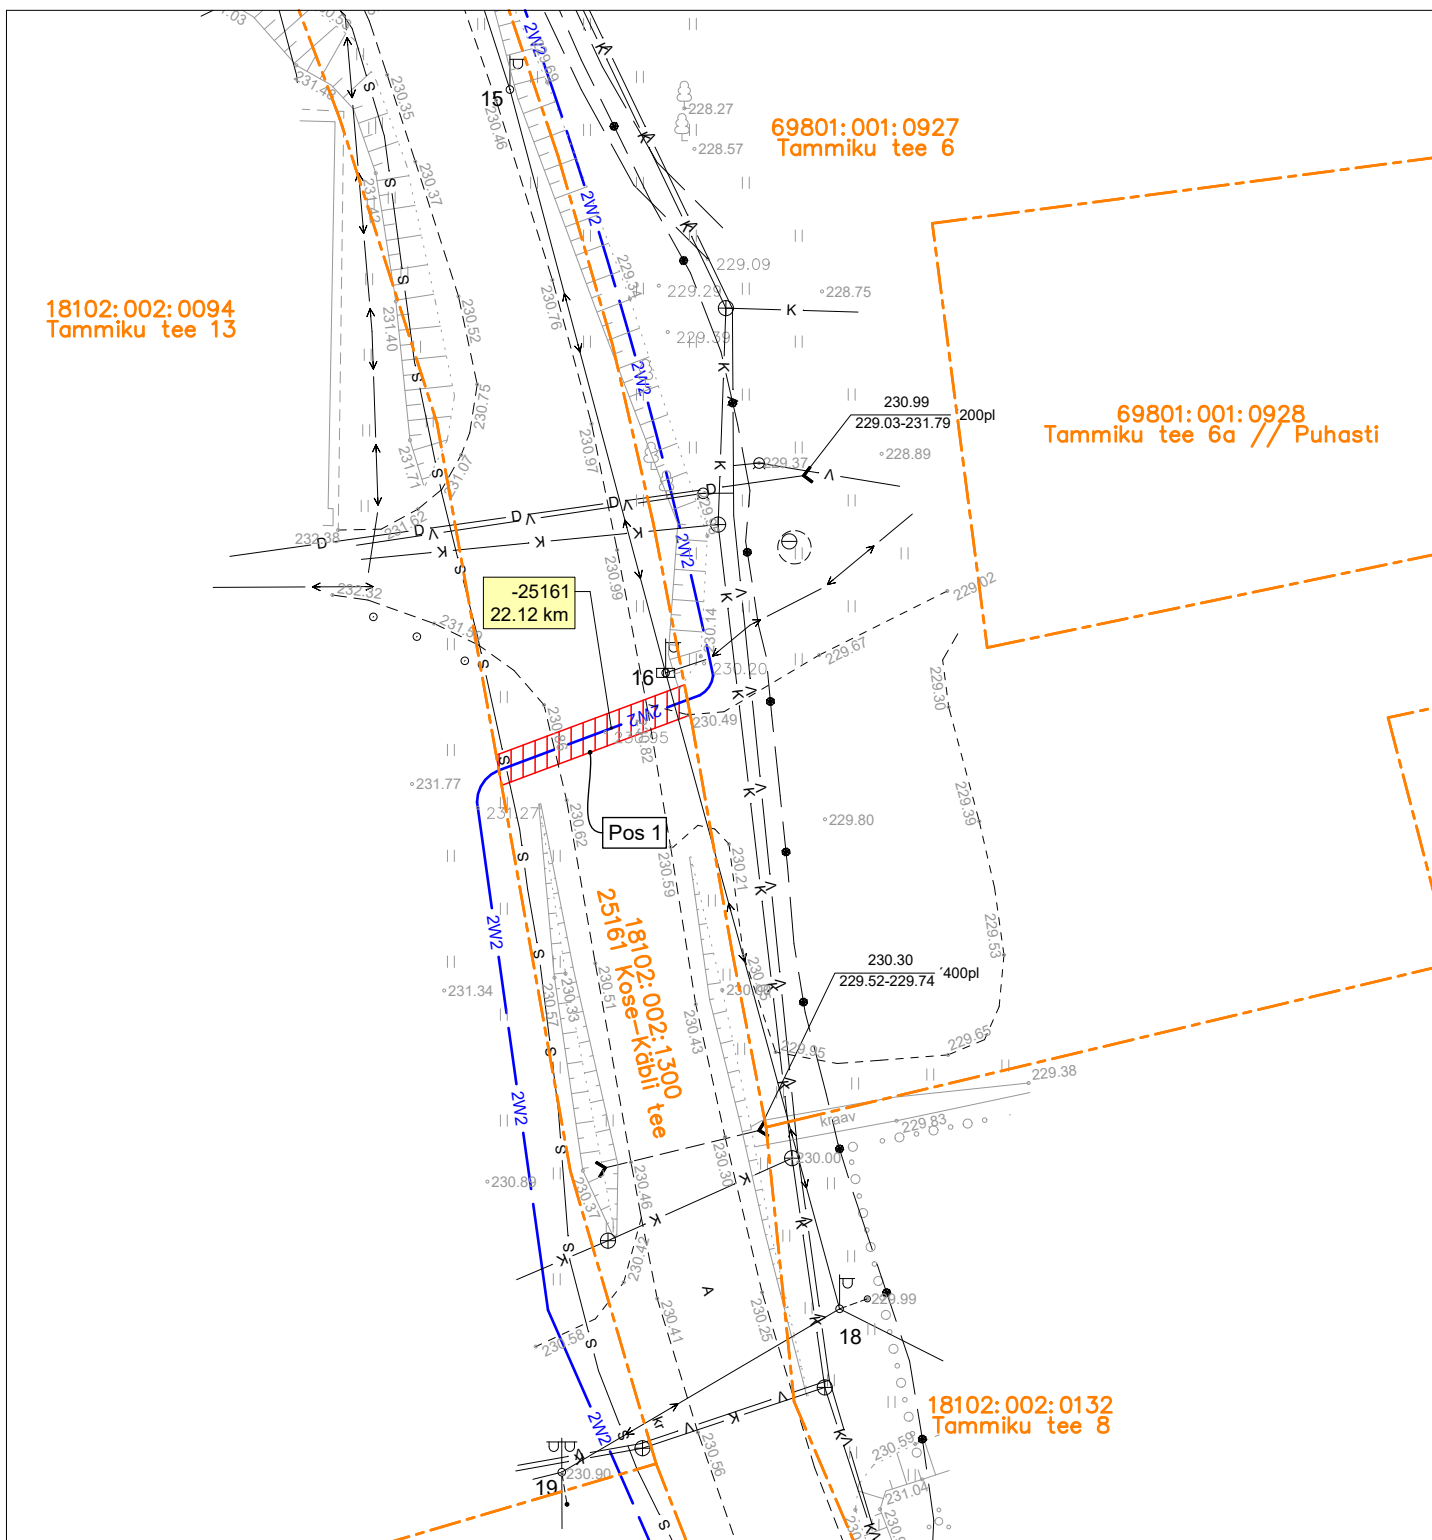

Isikliku kasutusõiguse seadmise plaan

IKÕ seadmise ala Pos nr (plaanil)	Kinnistu registriosa nr	Katastriüksuse tunnus, nimi ja sihtotstarve	IKÕ seadmise ala pindala ruutmeetrites m²
Pos 1	7686050	18102:002:1300 25161 Kose-Käbli tee transpordimaa	27

IKÕ seadmise ala

Katastriüksuste piirid

Projekteritud 10 kV maakaabel kaitsetorus (esimene nr kaablite arv)

Projekti nimetus / asukoht Ruusmäe - Misso 10 kV fiidri rekonstrueerimine, Ruusmäe osa. Ruusmäe küla, Rõuge vald, Võru maakond.			Töö nr IP7142-K1
Koostaja A. Mee, tel. 511 9005	Möötkava M 1: 500	Leht / formaat 3 / A4	Kuupäev 30.10.2024