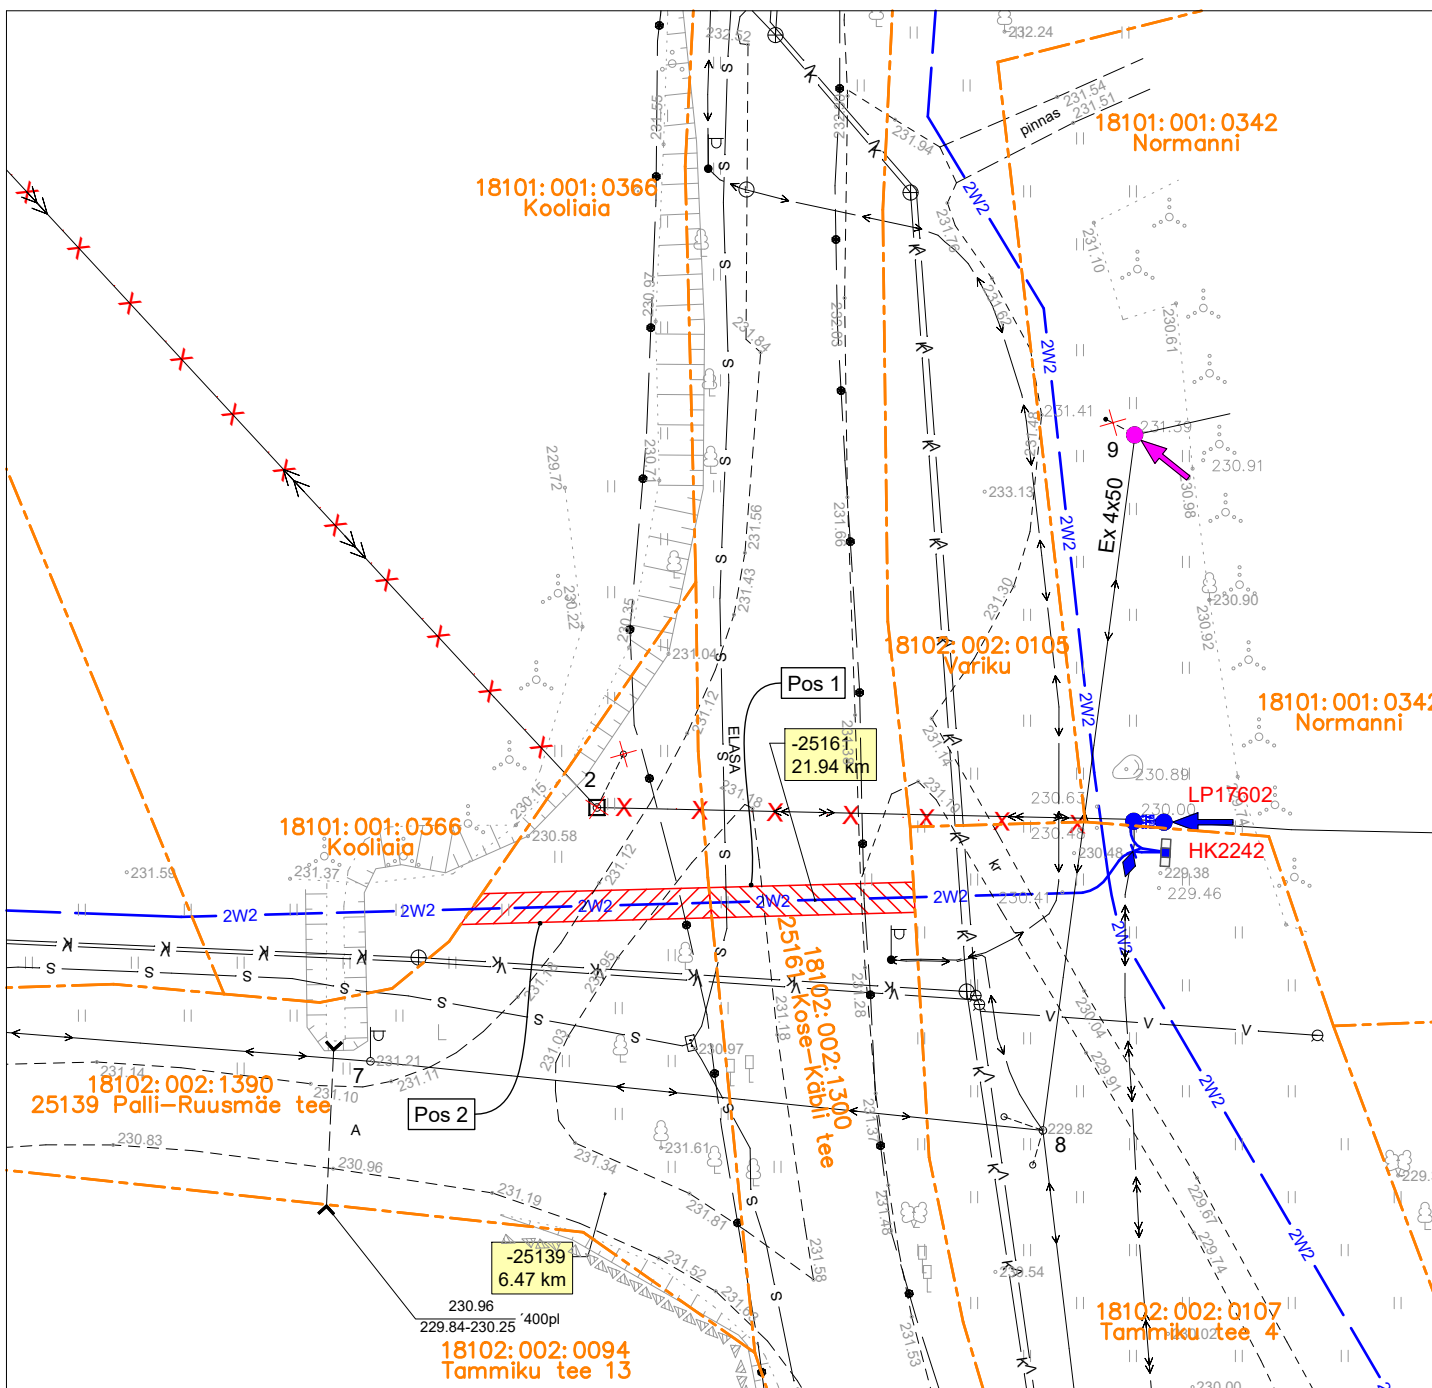

# Isikliku kasutusõiguse seadmise plaan

IKÕ seadmise ala Pos nr (plaanil)	Kinnistu registriosa nr	Katastriüksuse tunnus, nimi ja sihtotstarve	IKÕ seadmise ala pindala ruutmeetrites m <sup>2</sup>
Pos 1	7686050	18102:002:1300 25161 Kose-Käbli tee transpordimaa	29

IKÕ seadmise ala

Katastriüksuste piirid

Projekteeritud 10 kV maakaabel kaitsetorus (esimene nr kaablite arv)

Projekti nimetus / asukoht <b>Ruusmäe - Misso 10 kV fiidri rekonstrueerimine, Ruusmäe osa. Ruusmäe küla, Rõuge vald, Võru maakond.</b>			Töö nr <b>IP7142-K1</b>
Koostaja <b>A. Mee, tel. 511 9005</b>	Möötkava M 1: 500	Leht / formaat 1 / A4	Kuupäev 30.10.2024

# Isikliku kasutusõiguse seadmise plaan

IKÕ seadmise ala Pos nr (plaanil)	Kinnistu registriosa nr	Katastriüksuse tunnus, nimi ja sihtotstarve	IKÕ seadmise ala pindala ruutmeetrites m <sup>2</sup>
Pos 1	7686050	18102:002:1300 25161 Kose-Käbli tee transpordimaa	27
Pos 2	7546250	18102:002:1390 25139 Palli-Ruusmäe tee transpordimaa	32

-  IKÕ seadmise ala
-  Katastriüksuste piirid
-  Projekteeritud 10 kV maakaabel kaitsetorus (esimene nr kaablite arv)
-  Demonteeritav 10 kV õhuliin

Projekti nimetus / asukoht <b>Ruusmäe - Misso 10 kV fidri rekonstrueerimine, Ruusmäe osa. Ruusmäe küla, Rõuge vald, Võru maakond.</b>			Töö nr <b>IP7142-K1</b>
Koostaja <b>A. Mee, tel. 511 9005</b>	Mõõtkava M 1: 500	Leht / formaat 2 / A4	Kuupäev 30.10.2024