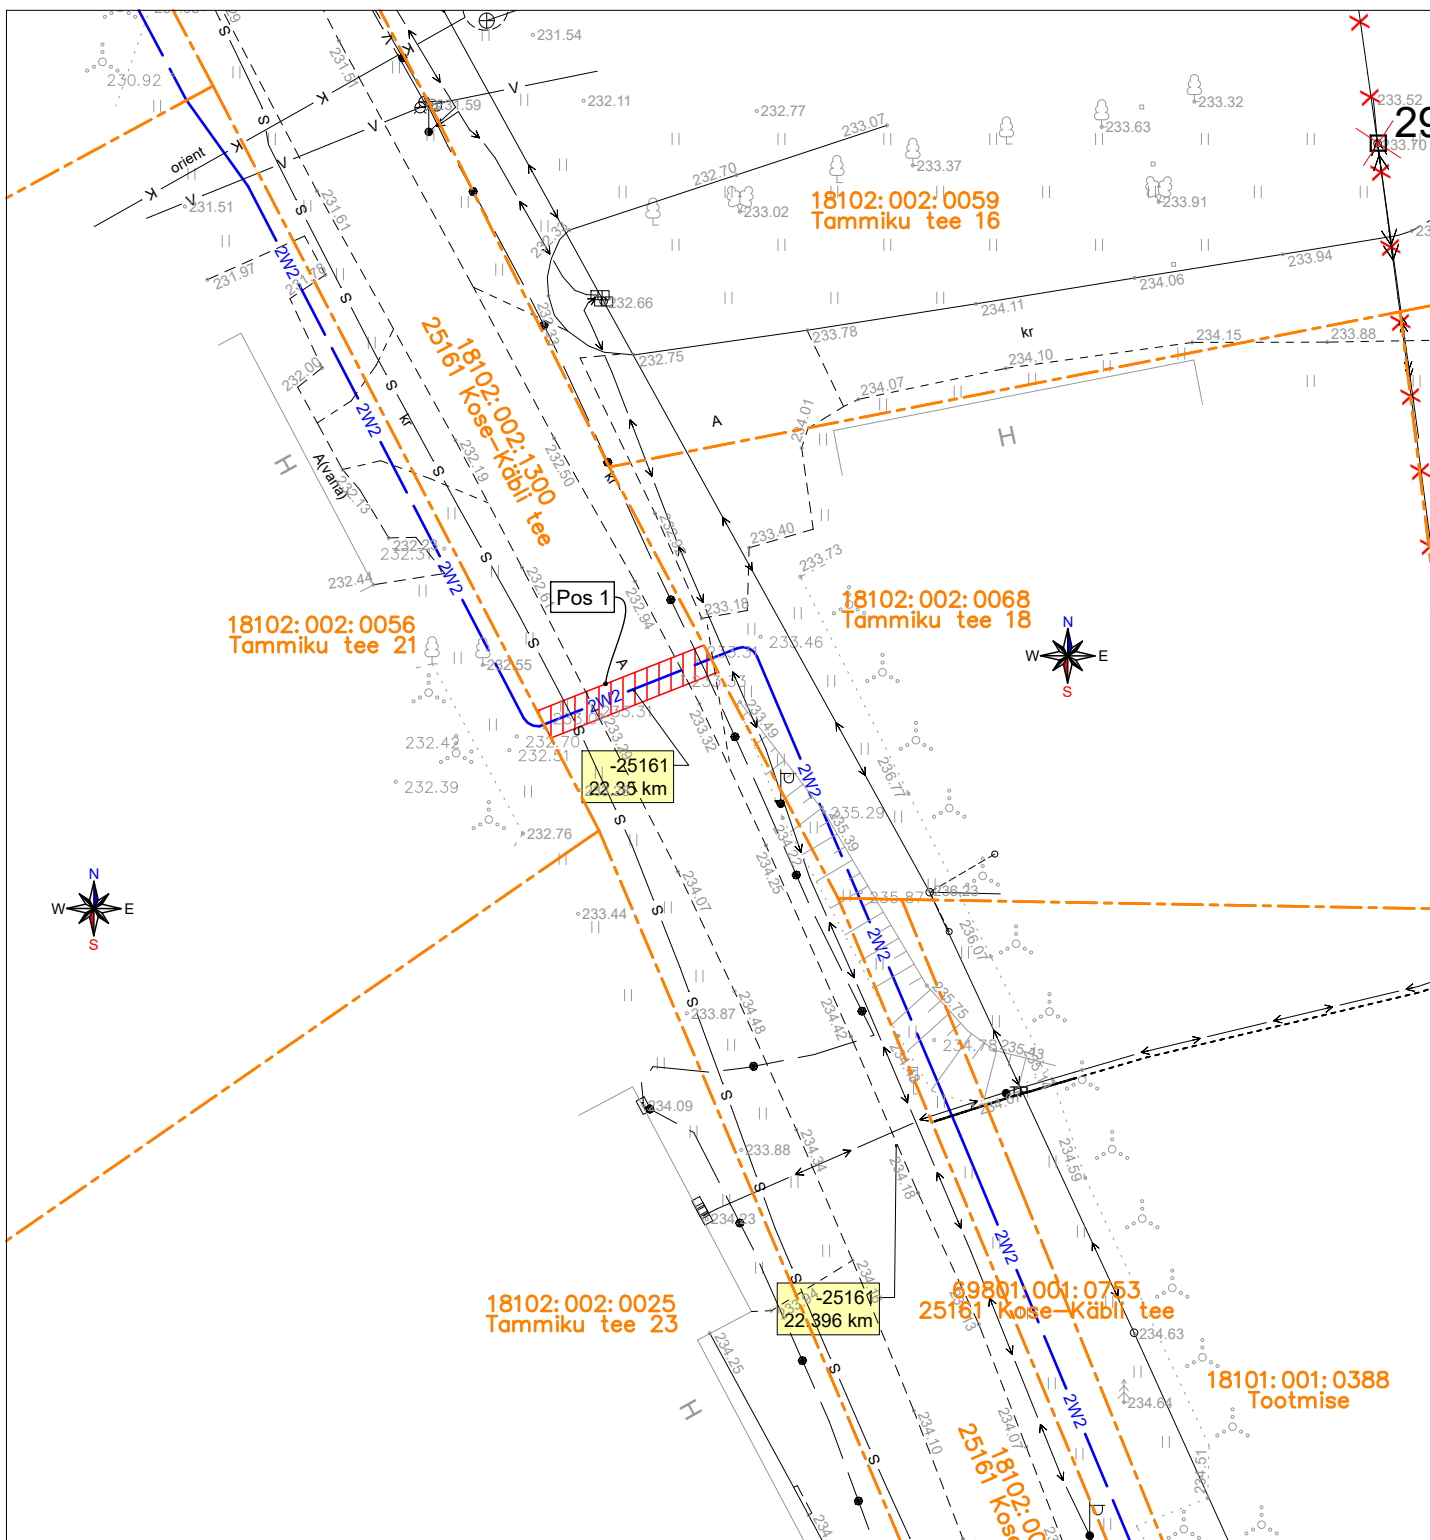

IKÕ seadmise ala

Katastriüksuste piirid

Projekteeritud 10 kV maakaabel kaitsetorus (esimene nr kaablite arv)

Projekti nimetus / asukoht <b>Ruusmäe - Misso 10 kV fiidri rekonstrueerimine, Ruusmäe osa. Ruusmäe küla, Rõuge vald, Võru maakond.</b>			Töö nr <b>IP7142-K1</b>
Koostaja <b>A. Mee, tel. 511 9005</b>	Möötkava M 1: 500	Leht / formaat 1 / A4	Kuupäev 30.10.2024

-  IKÕ seadmise ala
-  Katastriüksuste piirid
-  Projekteeritud 10 kV maakaabel kaitsetorus (esimene nr kaablite arv)
-  Demonteeritav 10 kV õhuliin

Projekti nimetus / asukoht <b>Ruusmäe - Misso 10 kV fidri rekonstrueerimine, Ruusmäe osa. Ruusmäe küla, Rõuge vald, Võru maakond.</b>			Töö nr <b>IP7142-K1</b>
Koostaja <b>A. Mee, tel. 511 9005</b>	Mõõtkava M 1: 500	Leht / formaat 2 / A4	Kuupäev 30.10.2024

IKÕ seadmise ala

Katastriüksuste piirid

Projekteritud 10 kV maakaabel kaitsetorus (esimene nr kaablite arv)

Projekti nimetus / asukoht <b>Ruusmäe - Misso 10 kV fiidri rekonstrueerimine, Ruusmäe osa. Ruusmäe küla, Rõuge vald, Võru maakond.</b>			Töö nr <b>IP7142-K1</b>
Koostaja <b>A. Mee, tel. 511 9005</b>	Möötkava M 1: 500	Leht / formaat 3 / A4	Kuupäev 30.10.2024

# Isikliku kasutusõiguse seadmise plaan

IKÕ seadmise ala Pos nr (plaanil)	Kinnistu registriosa nr	Katastriüksuse tunnus, nimi ja sihtotstarve	IKÕ seadmise ala pindala ruutmeetrites m <sup>2</sup>
Pos 1	7686050	18102:002:1300 25161 Kose-Käbli tee transpordimaa	24